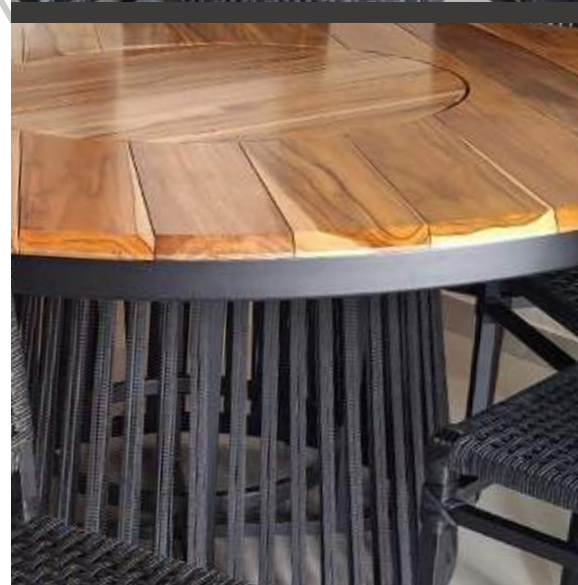

## MESA REDONDA 8 LUGARES

- Estrutura em alumínio
- Pintura eletrostática epóxi a pó
- Corda náutica
- Madeira teca náutica
- Tecido impermeável acquablock

**NOME**

REF

**NOME**

REF