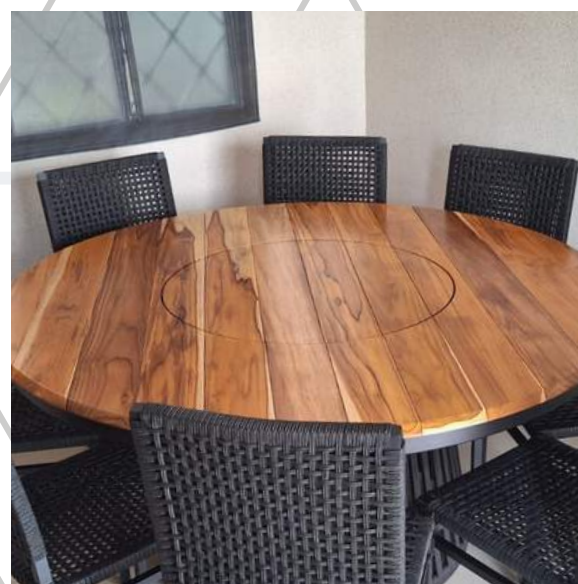

## MESA REDONDA 8 LUGARES

- Estrutura em alumínio
- Pintura eletrostática epóxi a pó
- Corda náutica
- Madeira teca náutica
- Tecido impermeável acquablock

**NOME**

REF

**NOME**

REF