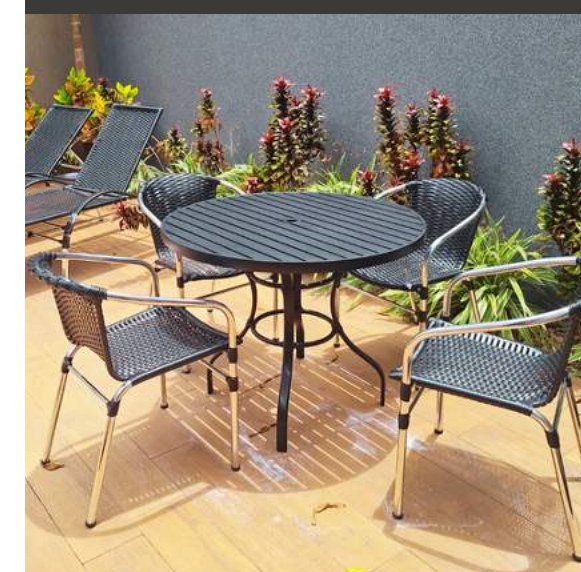

MESA REDONDA 6 LUGARES

- Estrutura em alumínio
- Pintura eletrostática epóxi a pó
- Corda náutica
- Madeira teca náutica
- Tecido impermeável acquablock

NOME

REF