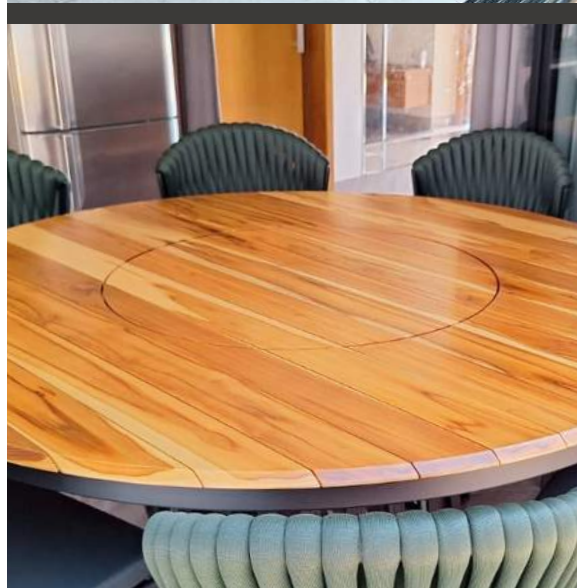

MESA REDONDA 8 LUGARES

- Estrutura em alumínio
- Pintura eletrostática epóxi a pó
- Corda náutica
- Madeira teca náutica
- Tecido impermeável acquablock

NOME

REF