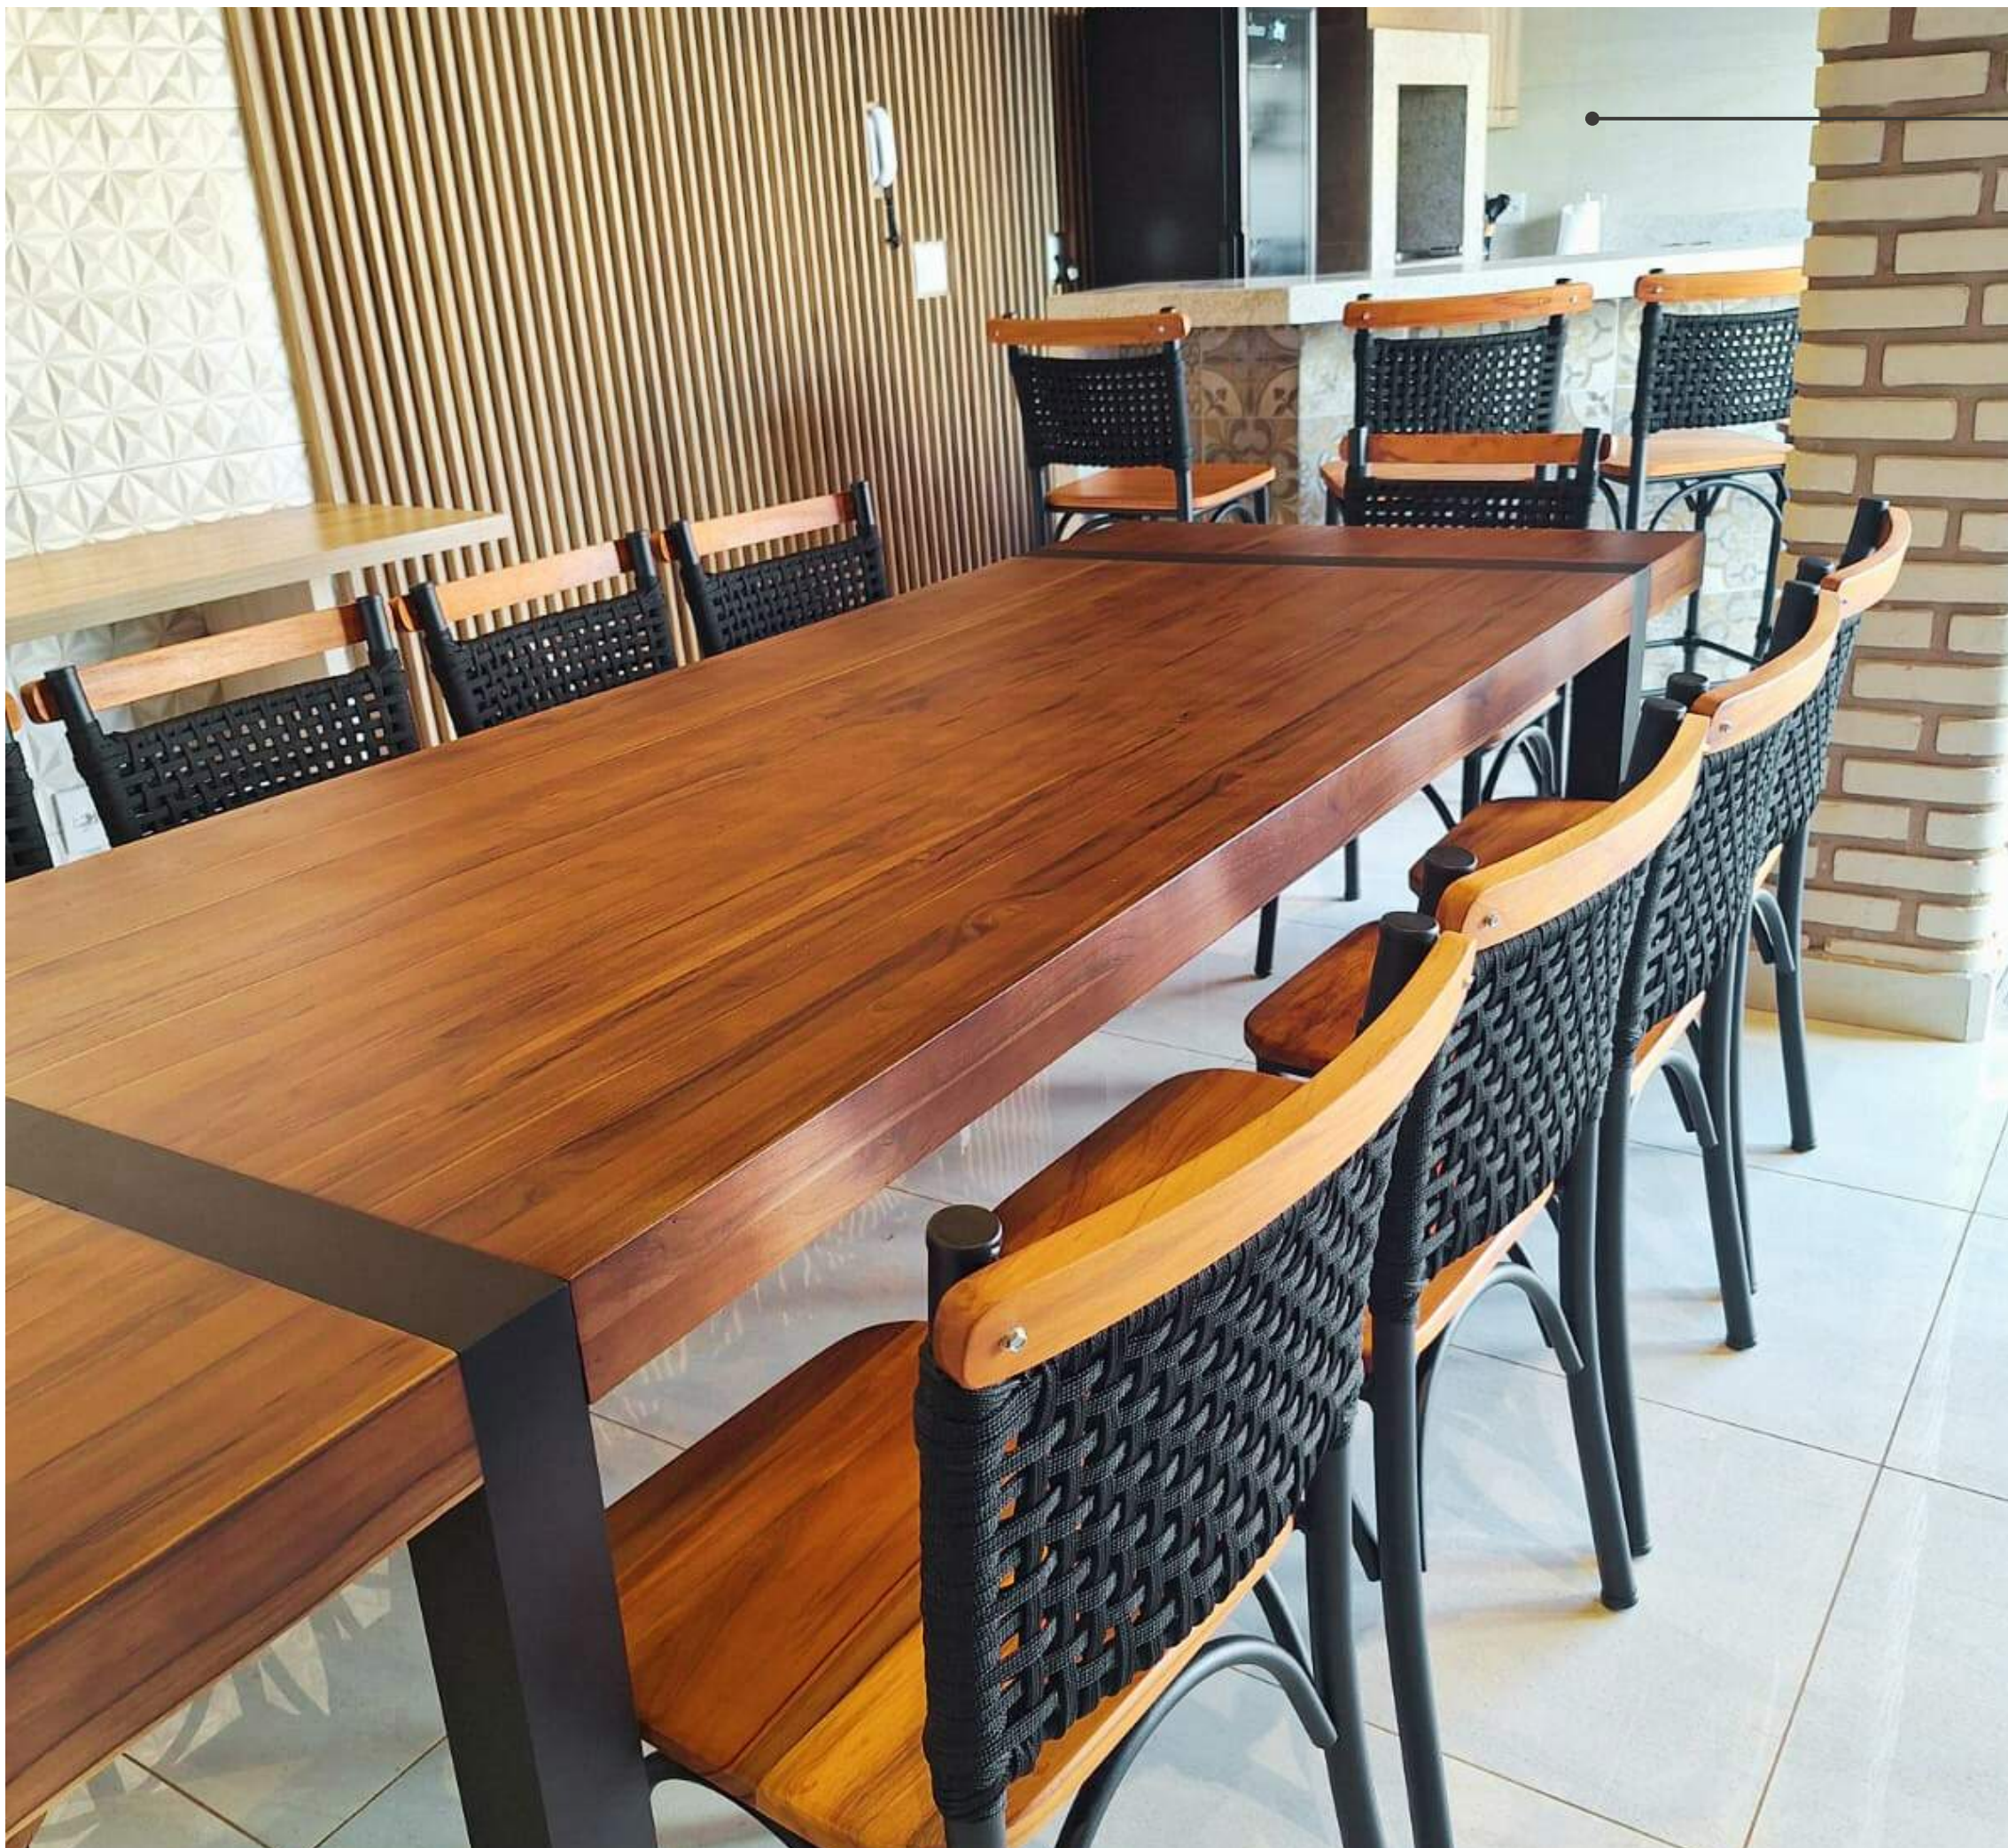

MESA RETANGULAR 8 LUGARES

- Estrutura em alumínio
- Pintura eletrostática epóxi a pó
- Corda náutica
- Madeira teca náutica
- Tecido impermeável acquablock

NOME

REF