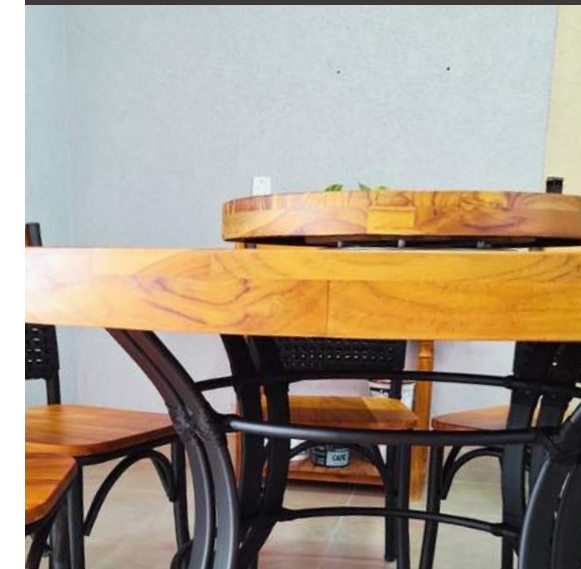

## MESA REDONDA 8 LUGARES

- Estrutura em alumínio
- Pintura eletrostática epóxi a pó
- Corda náutica
- Madeira teca náutica
- Tecido impermeável acquablock

**NOME**  
REF

**NOME**  
REF